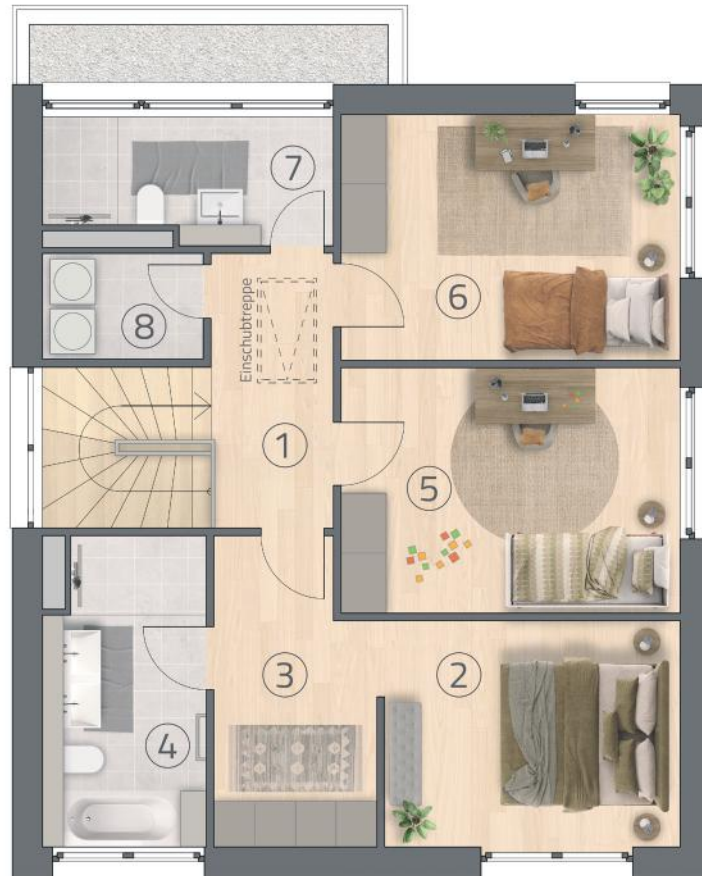

Waldhausenstraße
STADTVILLEN IN MAINZ-FINTHEN

Stadtvilla

5-Zimmer | Gesamtwohnfläche: 158,48 m²

Erdgeschoss

① Garderobe	8,64 m ²
② Kochen	10,02 m ²
③ Wohnen Essen	29,92 m ²
④ Kind Gast Arbeiten	10,71 m ²
⑤ Gäste-WC	2,03 m ²
⑥ Flur Treppe	10,13 m ²
⑦ Hausanschlussraum	6,39 m ²
⑧ Terrasse (50%)	7,48 m ²
Gesamt EG	85,32 m²

Alle Maß- und m²-Angaben sind circa Angaben und können im Zuge der Ausführungsplanung abweichen. Technische Änderungen sind vorbehalten. Die Einrichtung ist ein Gestaltungsbeispiel. Flächenberechnung nach WoFIV.

Stand März 2021

Waldhausenstraße
STADTVILLEN IN MAINZ-FINTHEN

Stadtvilla

5-Zimmer | Gesamtwohnfläche: 158,48 m²

1. Obergeschoss

① Flur	5,92 m ²
② Masterbedroom	11,80 m ²
③ Ankleide	8,46 m ²
④ Bad en Suite	8,55 m ²
⑤ Kind Gast Arbeiten	14,62 m ²
⑥ Kind Gast Arbeiten	14,61 m ²
⑦ Duschbad	6,20 m ²
⑧ Hauswirtschaftsraum	3,00 m ²
Gesamt OG	73,16 m²