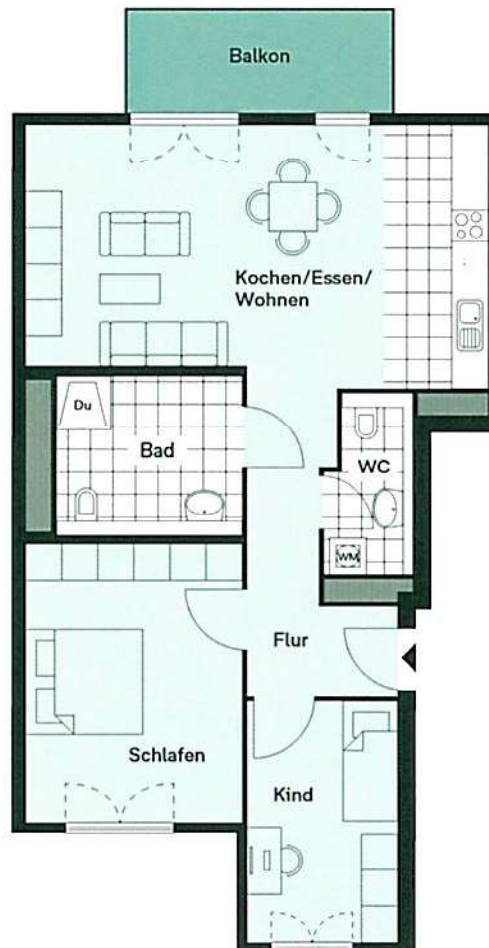

Eigentumswohnung 08

3. Obergeschoss

Barbarossaring
55118 Mainz

Größe: ca. 82,38 m²
3 Zimmer
Aufgang 1

Kochen, Essen und Wohnen: 32,41 m²

Schlafen: 16,74 m²

Kind: 10,07 m²

Flur: 8,52 m²

Bad: 7,44 m²

WC: 4,05 m²

Balkon (50 % A): 3,15 m²

Alle Abbildungen sind unverbindliche Darstellungen/Illustrationen im Rahmen unserer Werbung. Irrtümer, Maß- und Farbabweichungen bleiben vorbehalten.

Maßstab 1 : 125